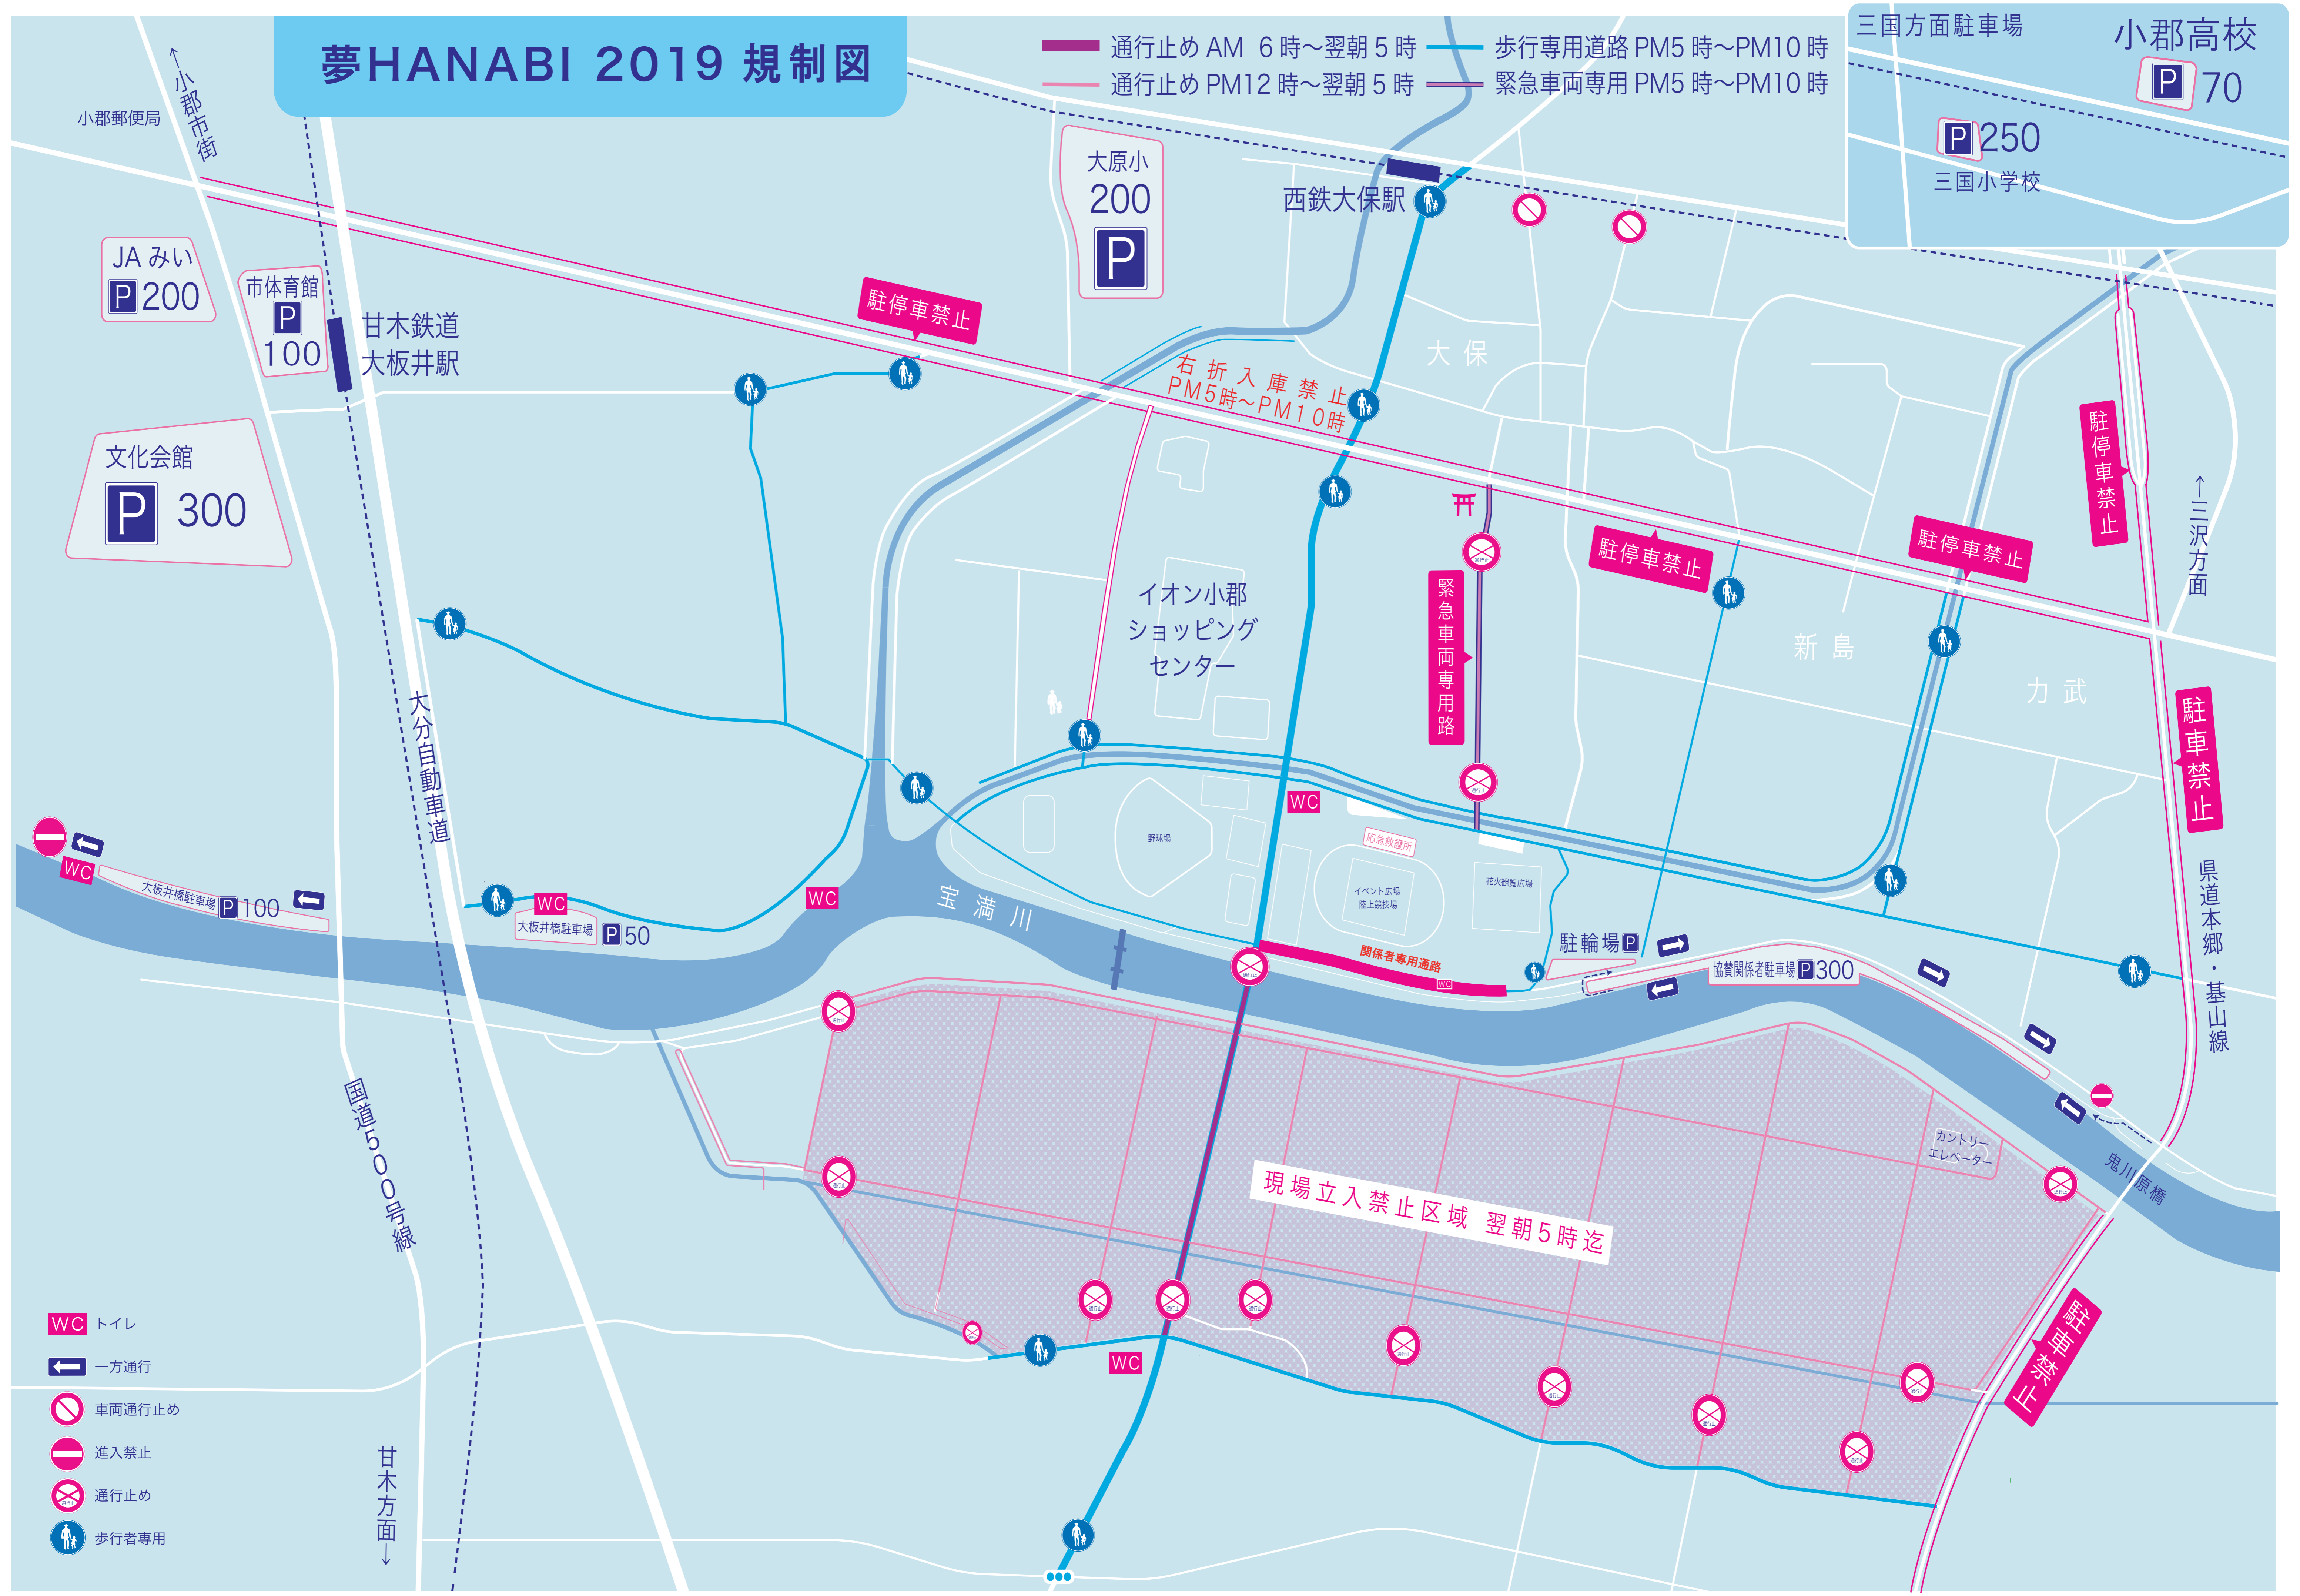

夢HANABI 2019 規制図

- 通行止め AM 6時～翌朝5時
- 通行止め PM12時～翌朝5時
- 歩行専用道路 PM5時～PM10時
- 緊急車両専用 PM5時～PM10時

三国方面駐車場 P250
三国小学校

小郡高校 P70

- WC トイレ
- 一方通行
- 車両通行止め
- 進入禁止
- 通行止め
- 歩行者専用

甘木方面↓

↑三沢方面

駐車禁止

県道本郷・基山線

駐車禁止